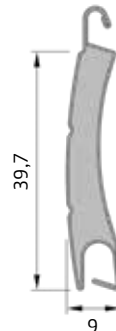

Kenmerken

- 40 mm dekbreedte
- Verbetering van de totale U-waarde
- Zeer weerbestendige oppervlaktecoating

Lamelgegevens

Kasten

Schuine kast

Halfronde kast

Ronde kast

Kleuren