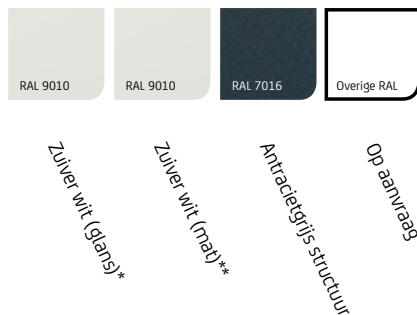

## Lamellendak

De Altera, "de ultieme flexibele buitenruimte". Een hybride tussen een zonwering en (vrijstaande) terrasoverkapping die grotendeels uit aluminium profielen bestaat. Dit maakt de Altera niet alleen zonwerend, maar ook waterwerend én uiterst duurzaam.

Leverbaar in RAL 9010, RAL 7016 of een combinatie van beide. Uit te breiden met sfeervolle LED-verlichting en verticale zonwering om ook de laagstaande zon te weren. Vraag uw dealer naar alle mogelijkheden.

### Kleuren

\*Frame

\*\*Uitsluitend lamellen