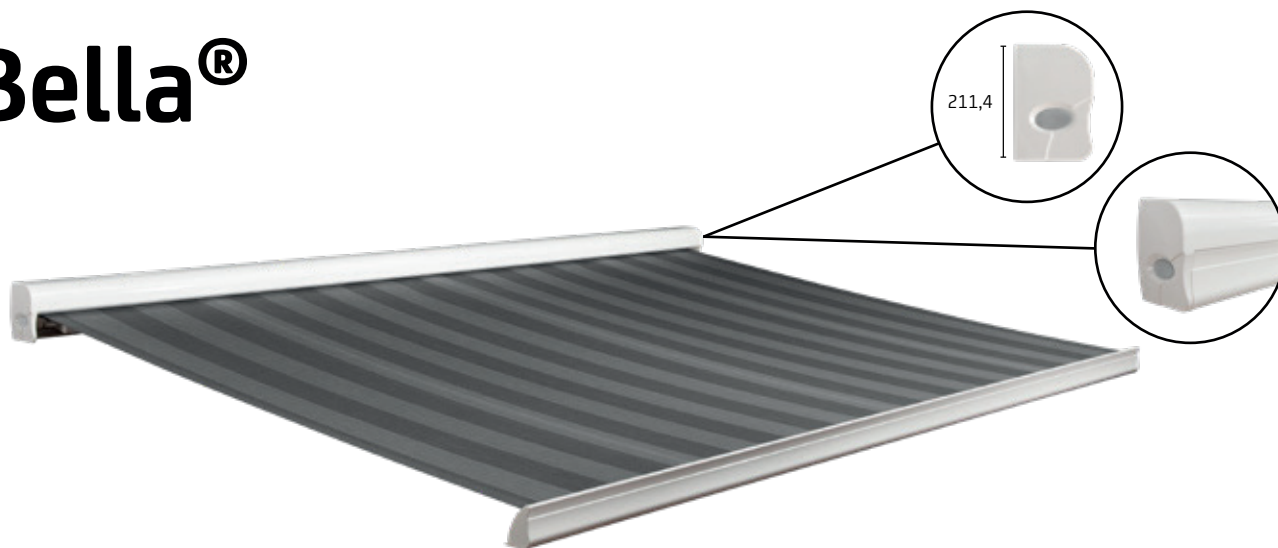

De Bella, het woord zegt het al. Deze Italiaanse schone is voor de fijnproever op het gebied van geveldesign. De fraai vormgegeven cassette biedt zowel in gesloten als open stand een mooi aanzicht. Dit terrasscherm combineert design en kwaliteit als geen ander. Bent u op zoek naar een stijlisch en hoogwaardig terrasscherm, dan is de Bella de oplossing voor u.

Kenmerken

- Doek volledig beschermd door cassette
- Muurbevestiging weggewerkt achter scherm
- Fraai compact design
- Beschikbaar met of zonder volant
- Beschikbaar met hand- of elektrische bediening

Kleuren

Maximale afmetingen

	Breedte	Uitval
Bella	6500 mm	2500 mm
Bella	6250 mm	3000 mm

Montage

Muurmontage
Verstevigde montage

Certificeringen

⚠ Wij wijzen u erop dat er ter hoogte van de naden, zomen of in het midden van het doek wafelvorming kan optreden.