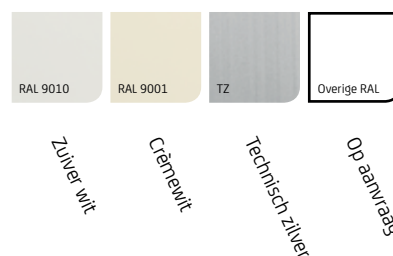

De Bella, het woord zegt het al. Deze Italiaanse schone is voor de fijnproever op het gebied van geveldesign. De fraai vormgegeven cassette biedt zowel in gesloten als open stand een mooi aanzicht. Dit terrasscherm combineert design en kwaliteit als geen ander. Bent u op zoek naar een stijlisch en hoogwaardig terrasscherm, dan is de Bella de oplossing voor u.

Kenmerken

- Doek volledig beschermd door cassette
- Muurbevestiging weggewerkt achter scherm
- Fraai compact design
- Beschikbaar met of zonder volant
- Beschikbaar met hand- of elektrische bediening

Kleuren