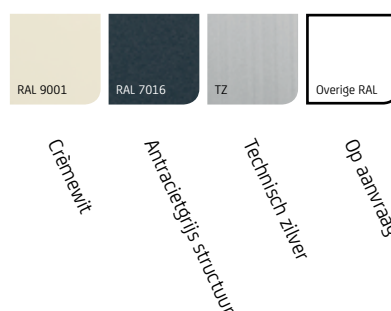

Kleuren

Maximale afmetingen

	Breedte	Uitval
Furore Cassette	5500 mm	2500 mm
Furore Cassette	5000 mm	3000 mm

Montage

Muurmontage
Plafondmontage