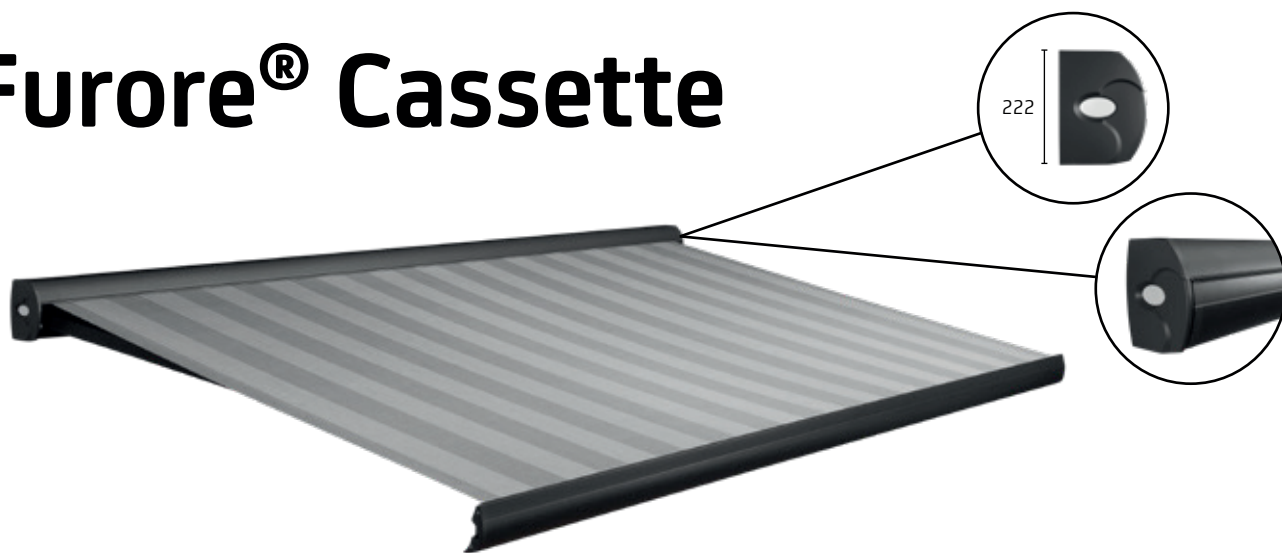

**Specialist in zonwering
voor binnen en buiten!**

vanBerchum

Furore[®] Cassette

Terrasscherm

zonwering

buitenruimte

rolluiken & garagedeuren

comfort & duurzaam

Furore® Cassette

De Furore Cassette is een volledig gesloten terrasscherm dat bekend staat om de fraaie en compacte vormgeving. De muurbevestiging van dit terrasscherm is geheel weggewerkt achter het scherm, hierdoor sluit het naadloos aan op de gevel. Het scherm is uitgerust met een bovenrolstelsel en een PVC doekgeleiding, waardoor het doek altijd voldoende afstand tot de armen heeft en het scherm altijd perfect sluit. Dit ziet er niet alleen mooi uit, maar het doek is daardoor ook optimaal beschermd tegen weersinvloeden. De afgeronde kap zorgt voor een fraai aanzicht, zowel in geopende als gesloten stand, terwijl de sierlijke afdekkappen elke schroef verbergen. Bent u op zoek naar een terrasscherm dat eenvoud en kwaliteit combineert met een hedendaags design, dan is de Furore Cassette uw terrasscherm.

Kenmerken

- Gunstige prijs-kwaliteitverhouding
- Muurbevestiging weggewerkt achter scherm
- Fraaie compacte vormgeving
- Optimaal beschermd tegen weersinvloeden
- Beschikbaar met of zonder volant
- Beschikbaar met hand- of elektrische bediening

Kleuren

Maximale afmetingen

	Breedte	Uitval
Furore Cassette	5500 mm	2500 mm
Furore Cassette	5000 mm	3000 mm

Montage

Muurmontage
Plafondmontage

Certificeringen

⚠ Wij wijzen u erop dat er ter hoogte van de naden, zomen of in het midden van het doek wafelvorming kan optreden.