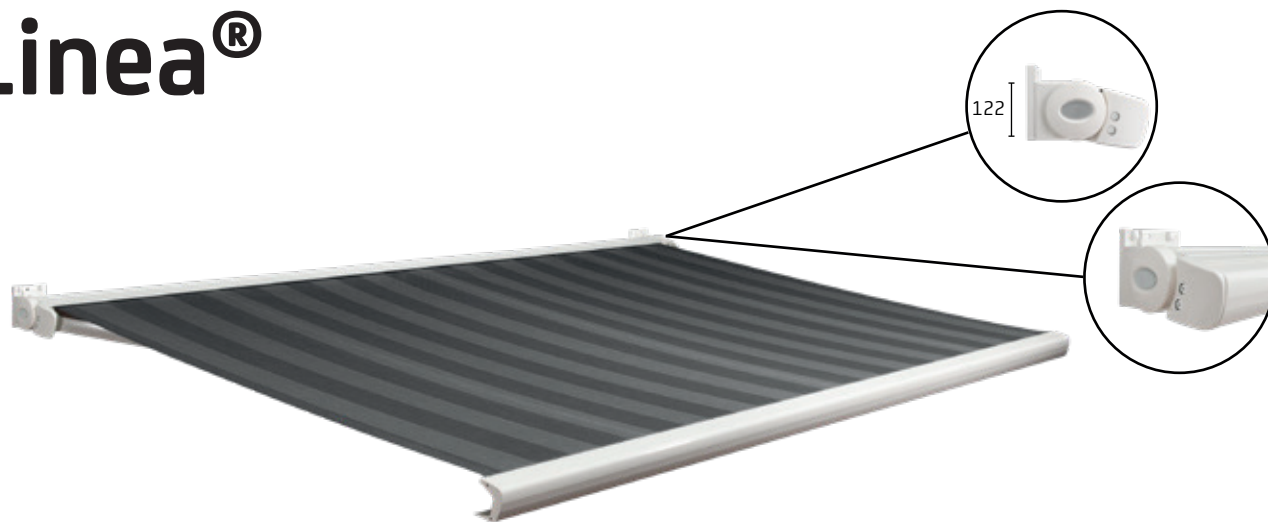

**Specialist in zonwering
voor binnen en buiten!**

vanBerchum

Linea[®]

Terrasscherm

zonwering

buitenruimte

rolluiken & garagedeuren

comfort & duurzaam

Linea®

De Primo onderscheidt zich door zijn hedendaagse design. In gesloten stand is de cassette slechts 122 mm hoog. Dit maakt het één van de meest compacte terrasschermen. De Primo is zowel aan de muur als aan een plafond te monteren door de uitgebreide mogelijkheden in hoekverstelling. Bent u op zoek naar een terrasscherm dat weinig ruimte inneemt, zonder aan kwaliteit in te leveren, dan is de Primo uw keuze. De Linea is bijna identiek aan haar broertje de Primo. Ook de Linea is in gesloten stand slechts 122 mm hoog en daarmee dus zeer compact. Het verschil tussen beide schermen is dat de Linea een volledig gesloten cassette heeft. Mede hierdoor heeft de Linea grotere maximale maatvoeringen dan de Primo.

Kenmerken

- 👉 Een van de meest compacte schermen van Nederland
- 👉 Fraaie belijning en mooie ronde accenten
- 👉 Met slechts twee steunen gemonteerd (t/m 4500 mm)
- 👉 Beschikbaar met of zonder volant
- 👉 Beschikbaar met hand- of elektrische bediening

Maximale afmetingen

	Breedte	Uitval
Primo	5500 mm	2500 mm
Primo	5000 mm	3000 mm
Linea	6000 mm	2500 mm
Linea	5500 mm	3000 mm

Kleuren

Montage

Muurmontage
Plafondmontage

Certificeringen

⚠️ Wij wijzen u erop dat er ter hoogte van de naden, zomen of in het midden van het doek wafelvorming kan optreden.