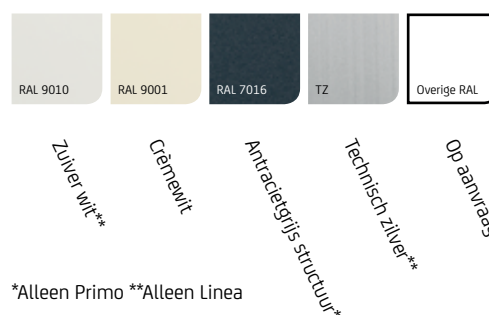

Kleuren

Montage

Muurmontage
Plafondmontage