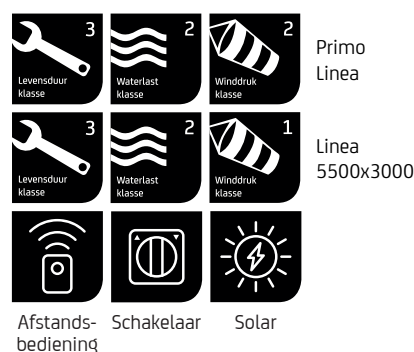

Kenmerken

- 👉 Een van de meest compacte schermen van Nederland
- 👉 Fraaie belijning en mooie ronde accenten
- 👉 Met slechts twee steunen gemonteerd (t/m 4500 mm)
- 👉 Beschikbaar met of zonder volant
- 👉 Beschikbaar met hand- of elektrische bediening

Maximale afmetingen

	Breedte	Uitval
Primo	5500 mm	2500 mm
Primo	5000 mm	3000 mm
Linea	6000 mm	2500 mm
Linea	5500 mm	3000 mm

Kleuren

Montage

Muurmontage
Plafondmontage

Certificeringen

⚠️ Wij wijzen u erop dat er ter hoogte van de naden, zomen of in het midden van het doek wafelvorming kan optreden.