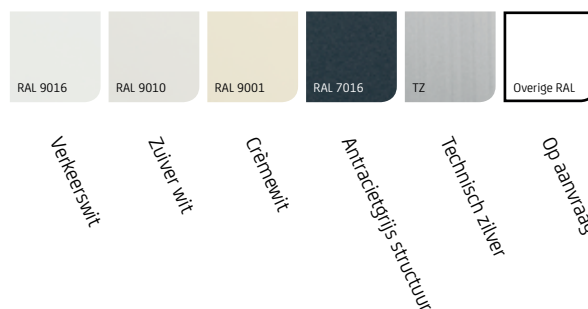

De Oliva onderscheidt zich dankzij zijn olijfvormige uiterlijk, unieke stelbaarheid en groot formaat. Dat maakt dat de Oliva in bijna elke denkbare situatie te plaatsen is. Als grote broer van de Gota is ook de Oliva in gesloten stand een aangenaam aanzien aan uw gevel. Bent u op zoek naar een stijlvol en hoogwaardig terrascherm, dan is de Oliva de oplossing voor u.

Kenmerken

- Doek volledig beschermd door cassette
- Groot schaduwoppervlakte bij maximale afmeting
- Uniek olijfvormige vormgeving
- Beschikbaar met of zonder volant
- Beschikbaar met hand- of elektrische bediening

Kleuren

Maximale afmetingen

	Breedte	Uitval
Oliva	6500 mm	3000 mm
Oliva	6000 mm	3500 mm

Montage

Muurmontage
Plafondmontage

Certificeringen

⚠ Wij wijzen u erop dat er ter hoogte van de naden, zomen of in het midden van het doek wafelvorming kan optreden.