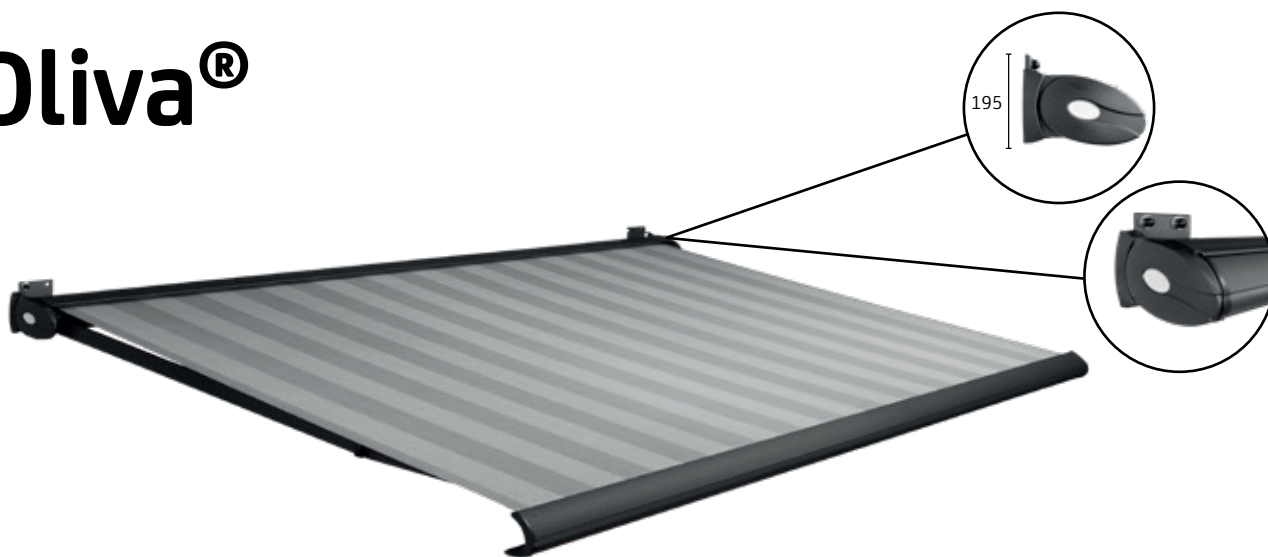

**Specialist in zonwering
voor binnen en buiten!**

vanBerchum

Oliva[®]
Terrasscherm

zonwering

buitenruimte

rolluiken & garagedeuren

comfort & duurzaam

Oliva®

De Oliva onderscheidt zich dankzij zijn olijfvormige uiterlijk, unieke stelbaarheid en groot formaat. Dat maakt dat de Oliva in bijna elke denkbare situatie te plaatsen is. Als grote broer van de Gota is ook de Oliva in gesloten stand een aangenaam aanzien aan uw gevel. Bent u op zoek naar een stijlvol en hoogwaardig terrascherm, dan is de Oliva de oplossing voor u.

Kenmerken

- Doek volledig beschermd door cassette
- Groot schaduwoppervlakte bij maximale afmeting
- Uniek olijfvormige vormgeving
- Beschikbaar met of zonder volant
- Beschikbaar met hand- of elektrische bediening

Kleuren

Maximale afmetingen

	Breedte	Uitval
Oliva	6500 mm	3000 mm
Oliva	6000 mm	3500 mm

Montage

Muurmontage
Plafondmontage

Certificeringen

⚠ Wij wijzen u erop dat er ter hoogte van de naden, zomen of in het midden van het doek wafelvorming kan optreden.