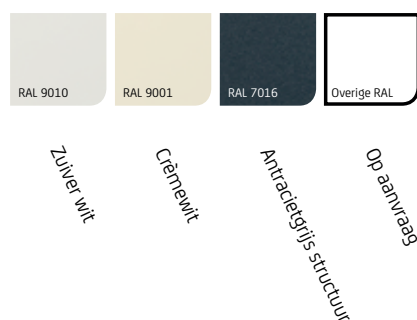

Piazzola®

Pergolazonwering

De Piazzola pergolazonwering, de pergola-variant van het Piazzola-systeem. Deze zonwering wordt gezien als een kant-en-klaar oplossing.

De Solidare is uitgerust met het ritsgeleide doek uit onze SolidScreen-lijn. Hierdoor is het doek rondom compleet ingesloten, is er géén lichtinval tussen doek en geleider en hangt het zonweringdoek ook in grote systemen aanzienlijk minder door.

In feite is de Piazzola pergolazonwering een Piazzola Veranda op staanders. Tevens geldt de Piazzola Pergola als alternatief voor een terrascherm, wanneer het geplaatst wordt aan een zwakke muur.

Kenmerken

- Uitgerust met ritssysteem
- Warmte- en lichtwerend
- Doek rondom compleet ingesloten
- Géén lichtinval tussen doek en geleider
- Te koppelen voor groter schaduwoppervlak

Kleuren