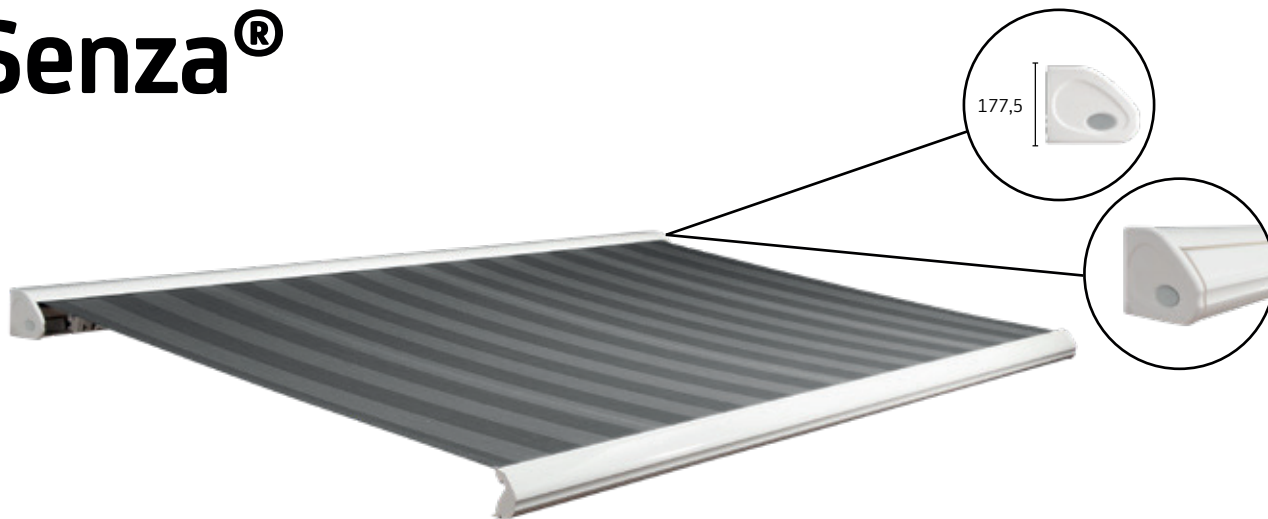

**Specialist in zonwering
voor binnen en buiten!**

vanBerchum

Senza[®]
Terrasscherm

zonwering

buitenruimte

rolluiken & garagedeuren

comfort & duurzaam

Senza®

De Senza is het meest geavanceerde en luxe terrasschermin ons assortiment. Tevens is de Senza het grootste uit te voeren, maar boet het hierdoor niet in aan kwaliteit. Het geheim zit 'm in het design. De krachten worden evenredig verdeeld, zodat optimale stabiliteit wordt verkregen. Bent u op zoek naar een hoogwaardig en luxe terrasschermin, dan is de Senza de oplossing voor u.

Kenmerken

- Schermin tot 15000 mm koppelbaar
- Optimale stabiliteit dankzij stalen draagbuis
- Muurbevestiging weggewerkt achter scherm
- Beschikbaar met of zonder volant
- Beschikbaar met hand- of elektrische bediening