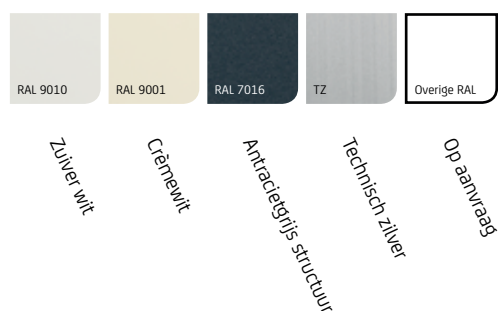

Senza®

De Senza is het meest geavanceerde en luxe terrasschermin ons assortiment. Tevens is de Senza het grootste uit te voeren, maar boet het hierdoor niet in aan kwaliteit. Het geheim zit 'm in het design. De krachten worden evenredig verdeeld, zodat optimale stabiliteit wordt verkregen. Bent u op zoek naar een hoogwaardig en luxe terrasschermin, dan is de Senza de oplossing voor u.

Kenmerken

- Schermin tot 15000 mm koppelbaar
- Optimale stabiliteit dankzij stalen draagbuis
- Muurbevestiging weggewerkt achter scherm
- Beschikbaar met of zonder volant
- Beschikbaar met hand- of elektrische bediening

Maximale afmetingen

	Breedte	Uitval
Senza	7485 mm	3500 mm
Senza (gekoppeld)	15000 mm	3500 mm

Kleuren

Montage

- Muurmontage
- Plafondmontage

Certificeringen