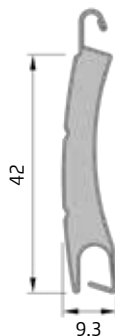

Kenmerken

- 42 mm dekbreedte
- Verbetering van de totale U-waarde
- Zeer weerbestendige oppervlaktecoating

Lamelgegevens

Kasten

Rechte kast

Schuine kast

Halfronde kast

Ronde kast