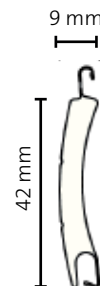

Het CD 942 rolluik wordt standaard uitgevoerd met de Silent Fin zijgeleider en design onderlijst (uitgelichte afbeelding). De Silent Fin geleiders met borstel reduceren het geluid van bewegende lamellen, en weren evenals de licht- en luchtdoorlaat.

Schakelaar

Solar

Lamelgegevens

Lamelhoogte	42 mm
Lameldikte	9 mm
Onderlijst	Design of mini
Max. oppervlak	8,5 m ²

Kleuren

Maximale afmetingen

	Breedte	Hoogte
Alulux CD 942	3800 mm	4000 mm