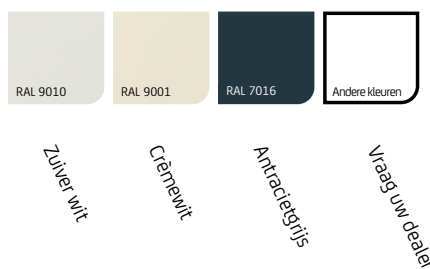

De levensduur van het rolluik wordt dankzij het rode schuim significant verlengd, waardoor u nog langer kunt genieten van de vele voordelen die dit rolluik biedt. Het CD 942 rolluik is leverbaar in 28 kleuren, waarvan 14 standaard en 14 speciaalkleuren.

Schakelaar

Solar

Lamelgegevens

Lamelhoogte	42 mm
Lameldikte	9 mm
Onderlijst	Design of mini
Max. oppervlak	8,5 m ²

Kleuren

Maximale afmetingen

	Breedte	Hoogte
Alulux CD 942	3800 mm	4000 mm