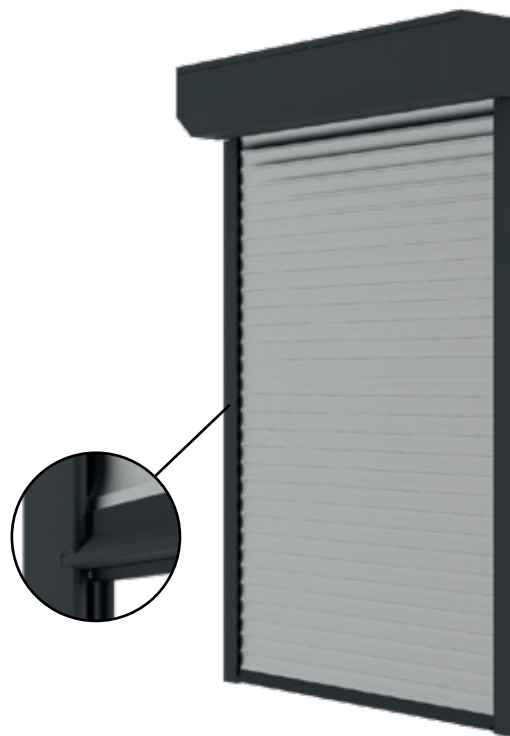

ALULUX®

CD 942 rolluik

De CD 942, het meest geavanceerde rolluik uit het Alulux assortiment. De lamel is zeer stevig en stabiel dankzij het speciaal ontwikkelde rode schuim, 20% harder, 11% hogere weerstand en 15% hogere torsieweerstand dan een standaard lamel. Met het CD 942 rolluik bent u dus nog beter beschermd tegen invloeden van buitenaf.

De levensduur van het rolluik wordt dankzij het rode schuim significant verlengd, waardoor u nog langer kunt genieten van de vele voordelen die dit rolluik biedt. Het CD 942 rolluik is leverbaar in 28 kleuren, waarvan 14 standaard en 14 speciaalkleuren.

Het CD 942 rolluik wordt standaard uitgevoerd met de Silent Fin zijgeleider en design onderlijst (uitgelichte afbeelding). De Silent Fin geleiders met borstel reduceren het geluid van bewegende lamellen, en weren evenals de licht- en luchtdoorlaat.

Kenmerken

- Meest geavanceerde lamel van Alulux
- Betere bescherming en langere levensduur
- Standaard design onderlijst
- Standaard Silent Fin geleiders

Kasten

Varimaxx (schuin)

Formabo (rond)

Afstandsbediening