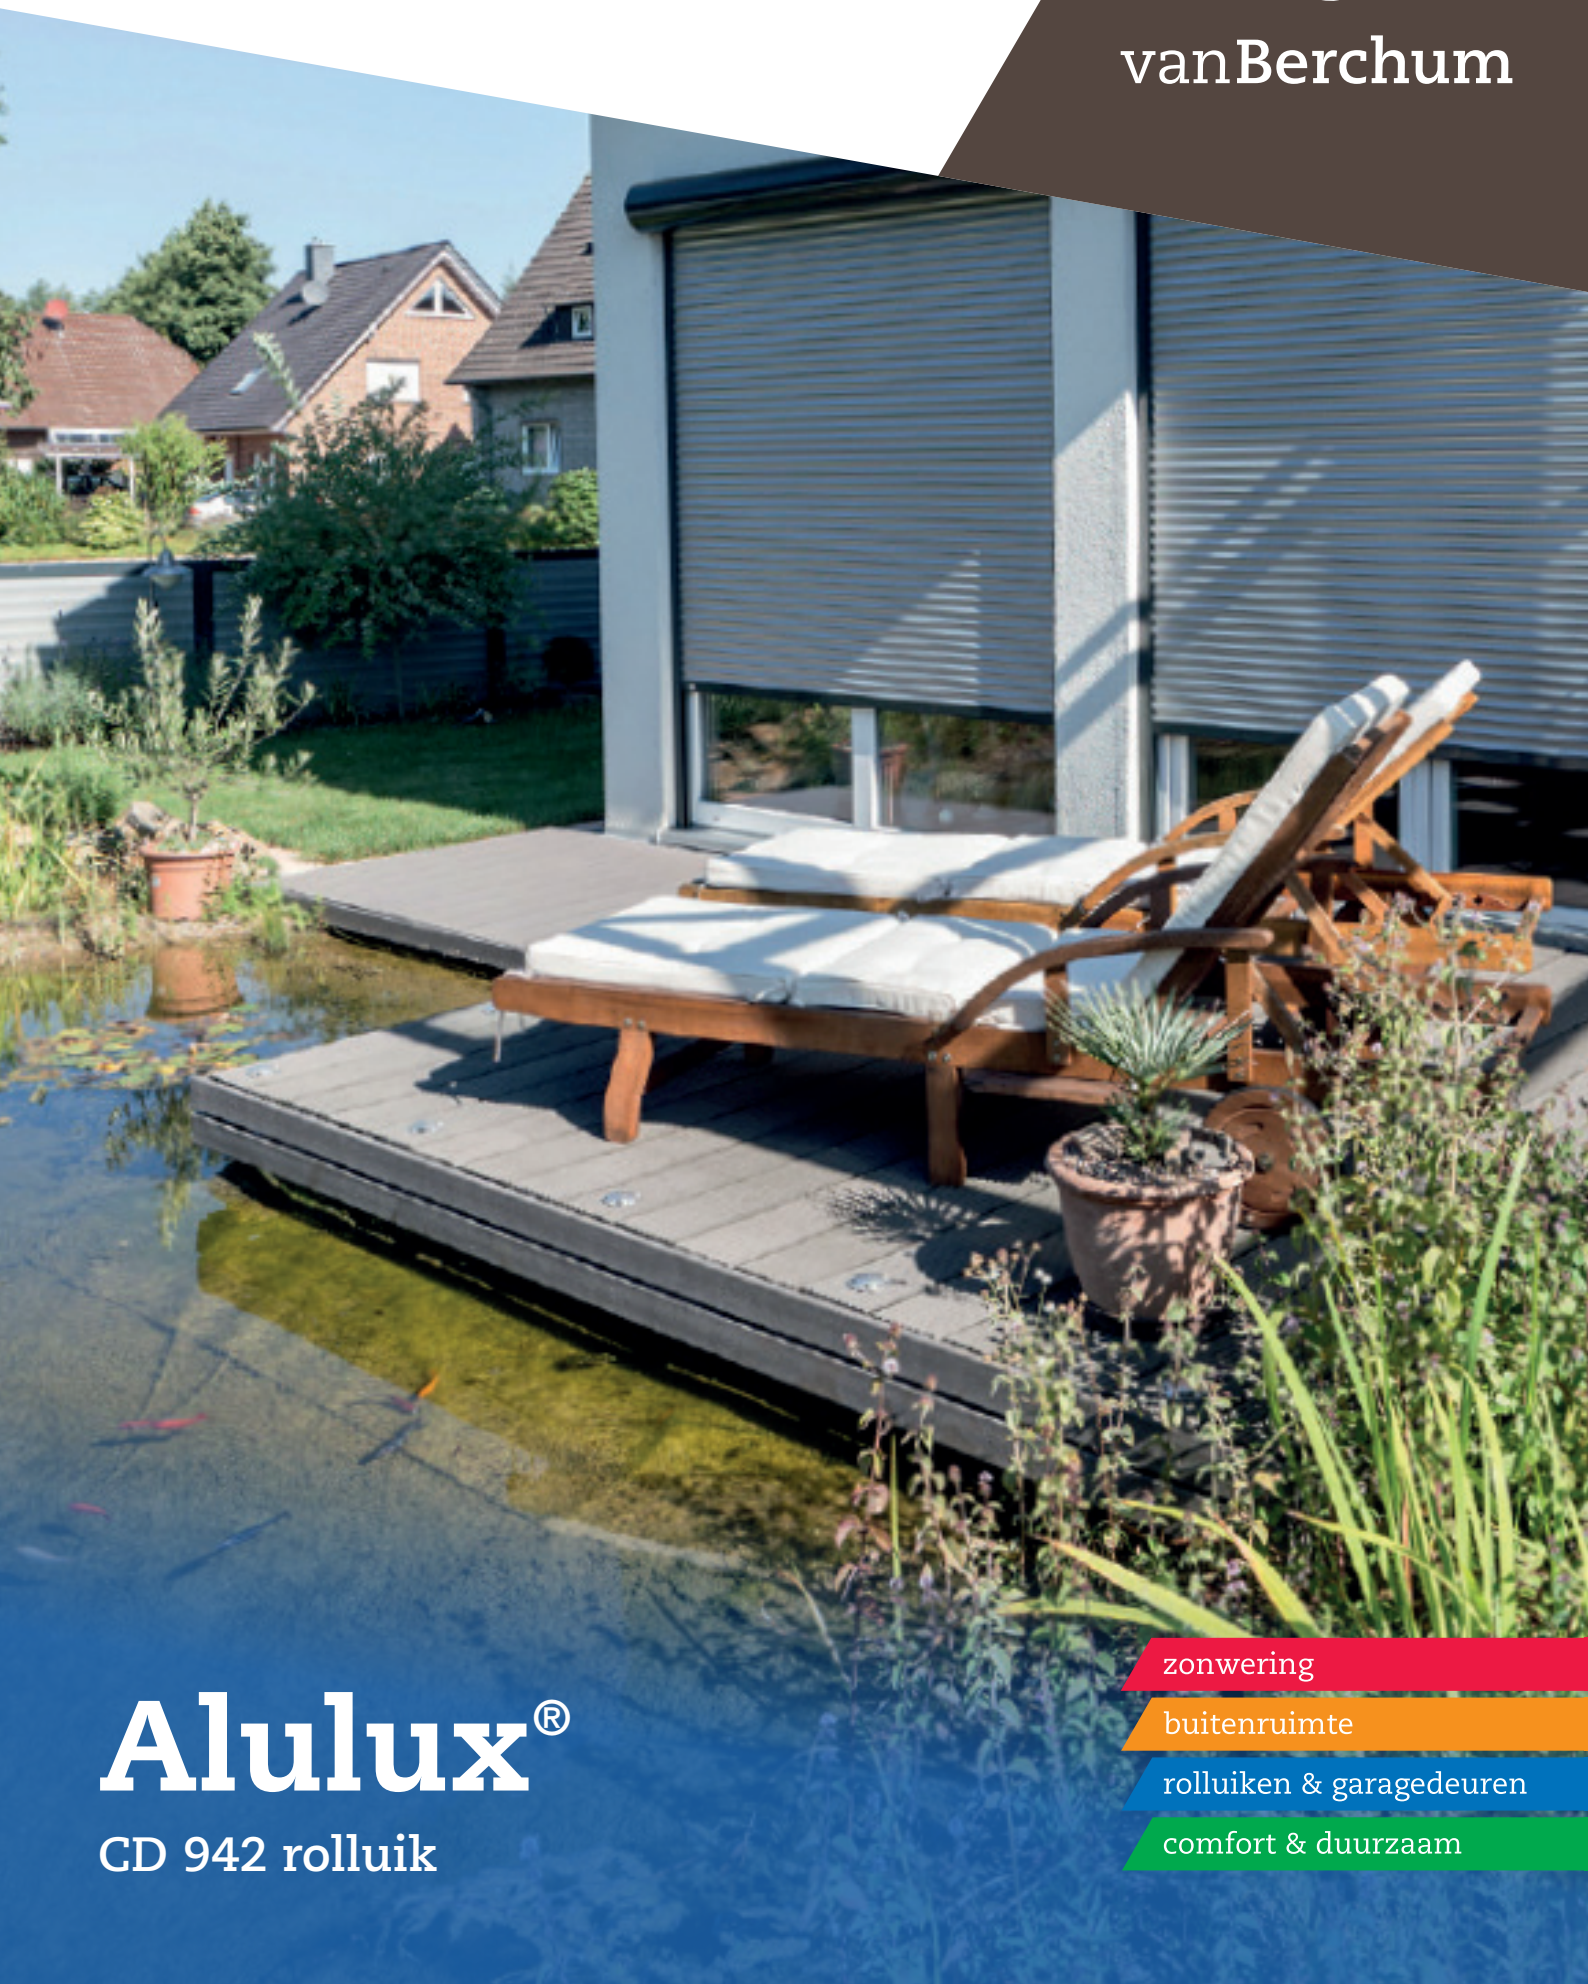

**Specialist in zonwering
voor binnen en buiten!**

vanBerchum

Alulux®

CD 942 rolluik

zonwering

buitenruimte

rolluiken & garagedeuren

comfort & duurzaam

ALULUX®

CD 942 rolluik

De CD 942, het meest geavanceerde rolluik uit het Alulux assortiment. De lamel is zeer stevig en stabiel dankzij het speciaal ontwikkelde rode schuim, 20% harder, 11% hogere weerstand en 15% hogere torsieweerstand dan een standaard lamel. Met het CD 942 rolluik bent u dus nog beter beschermd tegen invloeden van buitenaf.