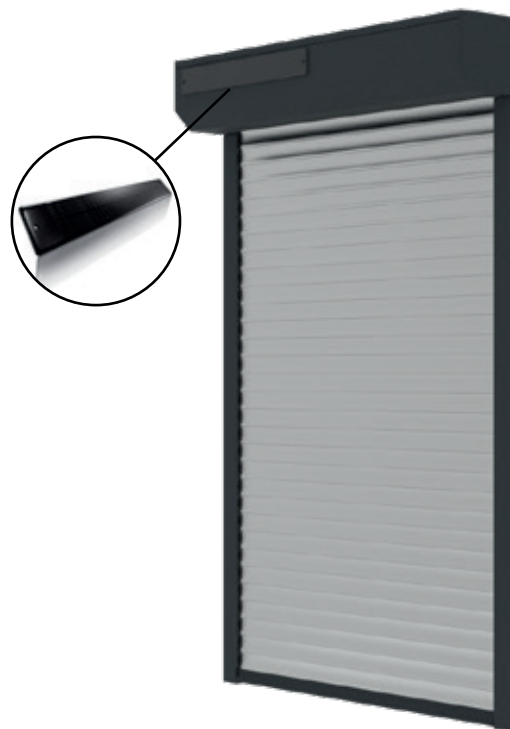

ALULUX®

Solar rolluiken

Alulux Solar rolluiken: onze vertrouwde producten, maar dan uitgerust met de zon aangedreven techniek genaamd Solar.

Solar rolluiken hebben een op de kast gemonteerd zonnepaneel dat zonkracht omzet in zonne-energie. Deze zorgt voor 100% van de energietoevoer naar de motor. Géén extra stroomkosten, géén extra bedrading en géén doorvoer in de muur.

Aangezien stroom geen issue meer is én het rolluik isoleert bespaart u zelfs dubbel op energie. Zo profiteert u het hele jaar door van een beter binnenklimaat. Dit maakt onze Alulux Solar rolluiken uiterst duurzaam.

Verkrijgbaar in zowel de CD 135 en CD 942 variant, met een ruime keuze aan standaardkleuren. Op die manier stelt u zelf uw Alulux Solar rolluiken samen naar wens.

Kenmerken

-  Volledig aangedreven door zonne-energie;
-  Géén extra bedrading benodigd;
-  Géén doorvoer in de muur benodigd;
-  Géén stroomkosten én werkt isolerend, win-win!

	Breedte	Hoogte	Oppervlakte
Alulux Solar - CD 135	2500 mm	3200 mm	6.25 m ²
Alulux Solar - CD 942	2500 mm	3200 mm	6.25 m ²