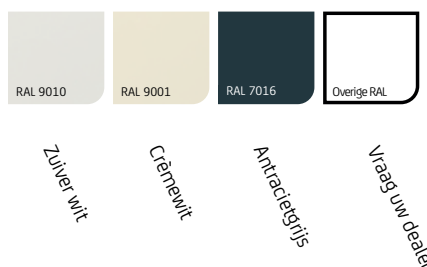

Verkrijgbaar in zowel de CD 135 en CD 942 variant, met een ruime keuze aan standaardkleuren. Op die manier stelt u zelf uw Alulux Solar rolluiken samen naar wens.

Kenmerken

-  Volledig aangedreven door zonne-energie;
-  Géén extra bedrading benodigd;
-  Géén doorvoer in de muur benodigd;
-  Géén stroomkosten én werkt isolerend, win-win!

Kasten

Varimaxx (schuin)

Afstands-
bediening

Schakelaar

Solar

Lamelgegevens

Kleuren

Maximale afmetingen