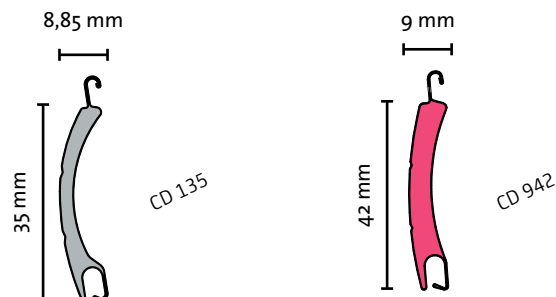

Kasten

Varimaxx (schuin)

Afstands-
bediening

Schakelaar

Solar

Lamelgegevens

Kleuren

Maximale afmetingen

	Breedte	Hoogte	Oppervlakte
Alulux Solar - CD 135	2500 mm	3200 mm	6.25 m ²
Alulux Solar - CD 942	2500 mm	3200 mm	6.25 m ²