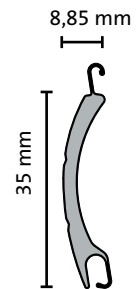

Kasten

Varimaxx (schuin)

Formabo (rond)

Afstandsbediening

Schakelaar

Solar

Lamelgegevens

Lamelhoogte	35 mm
Lameldikte	8,85 mm
Onderlijst	Mini of design
Max. oppervlak	6 m ²

Kleuren

Maximale afmetingen

	Breedte	Hoogte
Triple B CD 135 rolluik	3000 mm	3500 mm