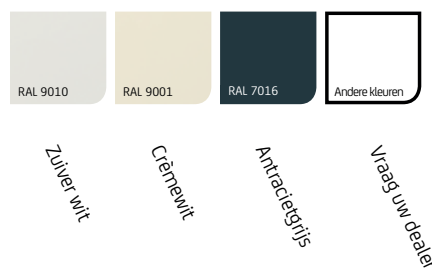

Kleuren

Maximale afmetingen

	Breedte	Hoogte
Triple B CD 135 rolluik	3000 mm	3500 mm