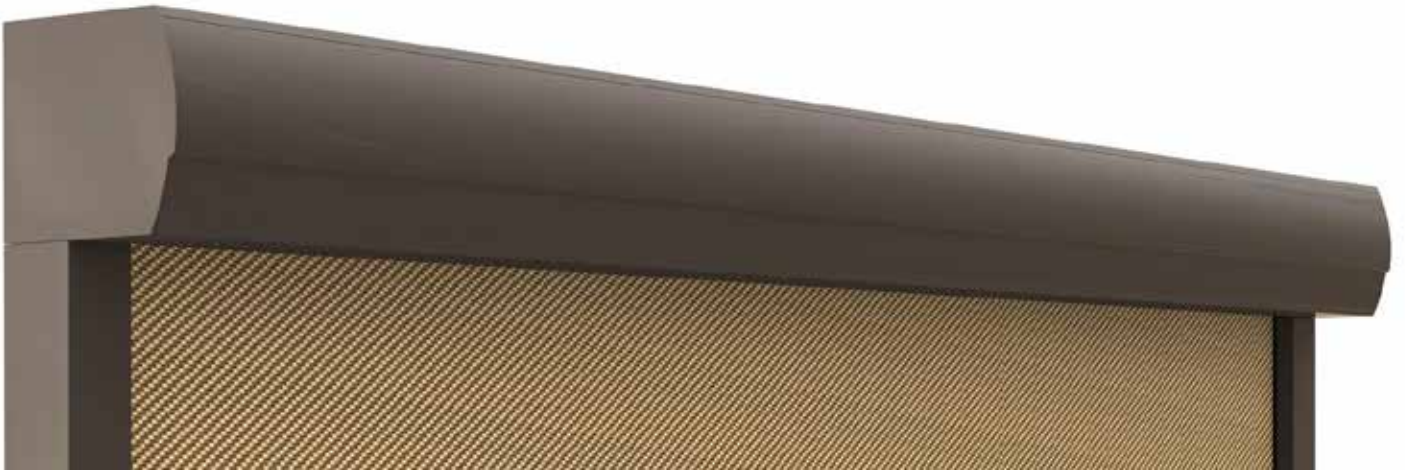

RS Smart

Screen

Het parade paard onder de zip modellen is zeker de RS Smart. De onderlat is volledig geïntegreerd in de kast. Met zijn welgevormde kasten en tijdloosheid design won het meteen de harten van onze klanten. Zelfs met maximale afmetingen blijft de kast perfect recht en hangt het doek prachtig strak. Op deze manier zien projecten met de RS Smart er indrukwekkend uit, ondersteund door een breed scala aan standaardkleuren, waaronder metallic kleuren.

Een absoluut voordeel van dit model is de mogelijkheid van inbouwmontage, wat de functionaliteit verhoogt. Door de speciale buis montage is het mogelijk de RS Smart snel te monteren. Daarnaast gaat het vervangen van de motor en/of doek een stuk sneller. De aantrekkelijkheid wordt vergroot door het feit dat dankzij de verborgen onderlat, met behoud van dimensionale parameters, hij veel minder licht wegneemt bij het raam dan andere producten van dit type.

Kasten*

Afgeschuind met lip

Afgeschuind

Vierkant met lip

Vierkant

Afgerond

Maximale afmetingen

	Breedte	Hoogte
RS Smart Screen	4000 mm	3000 mm

*Niet alle kasten (en bijbehorende profielen) standaard in bovengenoemde kleuren beschikbaar.

Afstandsbediening

Schakelaar

Solar

zonwering

buitenruimte

rolluiken & garagedeuren

comfort & duurzaam