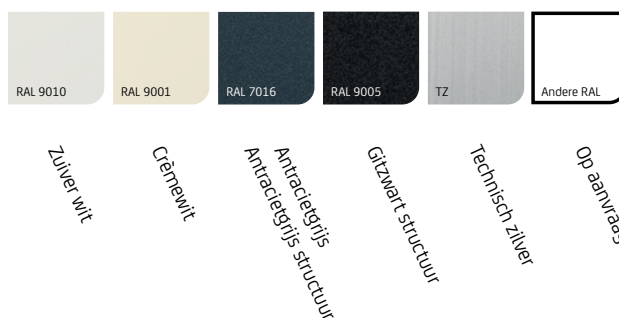

Uit te rusten met een afgeschuinde of vierkante kast 105, de standaard (45 mm) of XS (35mm) geleider én in een ruime keuze aan standaardkleuren. Zo is de SolidScreen Solar naar uw eigen keuze samen te stellen.

### Kasten

Afgeschuind met lip

Vierkant met lip

### Kleuren