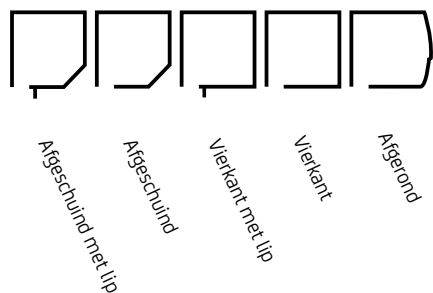

SOLID SCREEN®

Standaard

De SolidScreen Standaard is als basis van de gehele SolidScreen-lijn het product waaraan de andere ritsgeleide screens hun bestaansrecht hebben te danken. Het is de oplossing voor iedereen die op zoek is naar een hoogwaardige verticale zonwering.

Het is logisch dat de SolidScreen Standaard beschikt over alle voordelen die deze ritsgeleide zonwering met zich meebrengt. Het weert niet alleen licht, maar ook warmte en insecten. Het is de screen die het best naar uw eigen smaak is aan te passen door de vele keuzeopties. Dit maakt de SolidScreen Standaard een favoriet onder onze klanten.

Kenmerken

- Warmte- en lichtwerend
- Blijvend zicht naar buiten
- Bespaart tot ± 30% aan energie
- Windvast tot 145 km/h
- Vele kastvarianten

Kasten*

Kleuren*

Maximale afmetingen

	Breedte	Hoogte
SolidScreen Standaard	5000 mm	3000 mm
SolidScreen Standaard	3000 mm	5000 mm

*Niet alle kasten (en bijbehorende profielen) standaard in bovengenoemde kleuren beschikbaar.