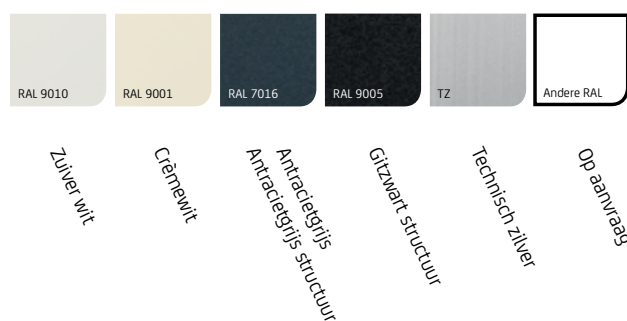

Kleuren*

Maximale afmetingen

	Breedte	Hoogte
SolidScreen Standaard	5000 mm	3000 mm
SolidScreen Standaard	3000 mm	5000 mm

*Niet alle kasten (en bijbehorende profielen) standaard in bovengenoemde kleuren beschikbaar.