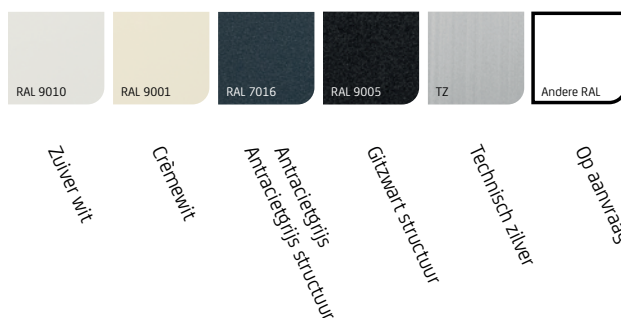

*Niet alle kasten (en bijbehorende profielen) standaard in bovengenoemde kleuren beschikbaar.

SOLID[®] SCREEN

Solar

De SolidScreen Solar, onze bekende SolidScreen uitgerust met de zon aangedreven techniek genaamd Solar.

Uit te rusten met een afgeschuinde of vierkante kast 105, de standaard (45 mm) of XS (35mm) geleider én in een ruime keuze aan standaardkleuren. Zo is de SolidScreen Solar naar uw eigen keuze samen te stellen.

Kasten

Afgeschuind met lip

Vierkant met lip

Geleiders

35 mm: XS
45 mm: Standaard

Kleuren

Maximale afmetingen

SolidScreen Solar	Breedte	Hoogte
	3000 mm	3000 mm