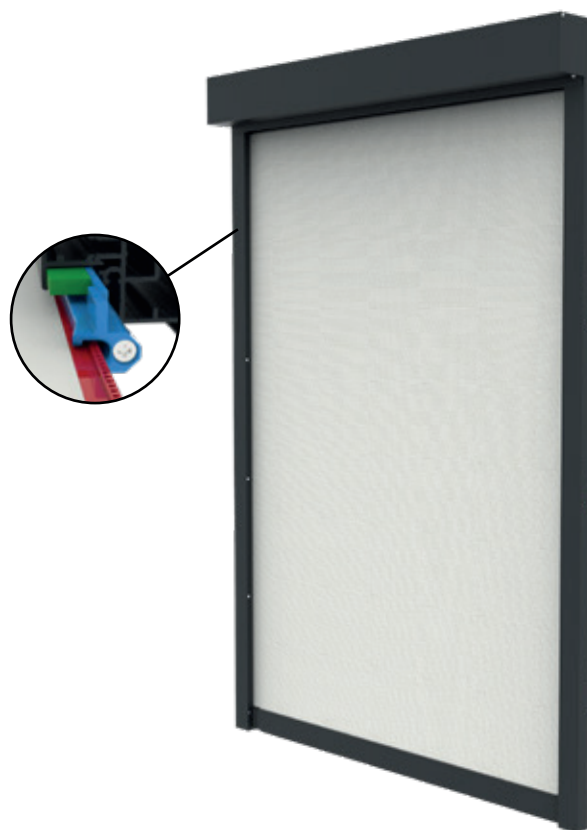

SOLID SCREEN[®]

Standaard

De SolidScreen Standaard is als basis van de gehele SolidScreen-lijn het product waaraan de andere ritsgeleide screens hun bestaansrecht hebben te danken. Het is de oplossing voor iedereen die op zoek is naar een hoogwaardige verticale zonwering.

Het is logisch dat de SolidScreen Standaard beschikt over alle voordelen die deze ritsgeleide zonwering met zich meebrengt. Het weert niet alleen licht, maar ook warmte en insecten. Het is de screen die het best naar uw eigen smaak is aan te passen door de vele keuzeopties. Dit maakt de SolidScreen Standaard een favoriet onder onze klanten.

Kenmerken

-  Warmte- en lichtwerend
-  Blijvend zicht naar buiten
-  Bespaart tot ± 30% aan energie
-  Windvast tot 145 km/h
-  Vele kastvarianten

Kasten*

Kleuren*

Maximale afmetingen

	Breedte	Hoogte
SolidScreen Standaard	5000 mm	3000 mm
SolidScreen Standaard	3000 mm	5000 mm

Kasten

Afgeschuind met lip

Vierkant met lip

Geleiders

35 mm: XS
45 mm: Standaard

Kleuren

Maximale afmetingen

SolidScreen Solar	Breedte	Hoogte
	3000 mm	3000 mm