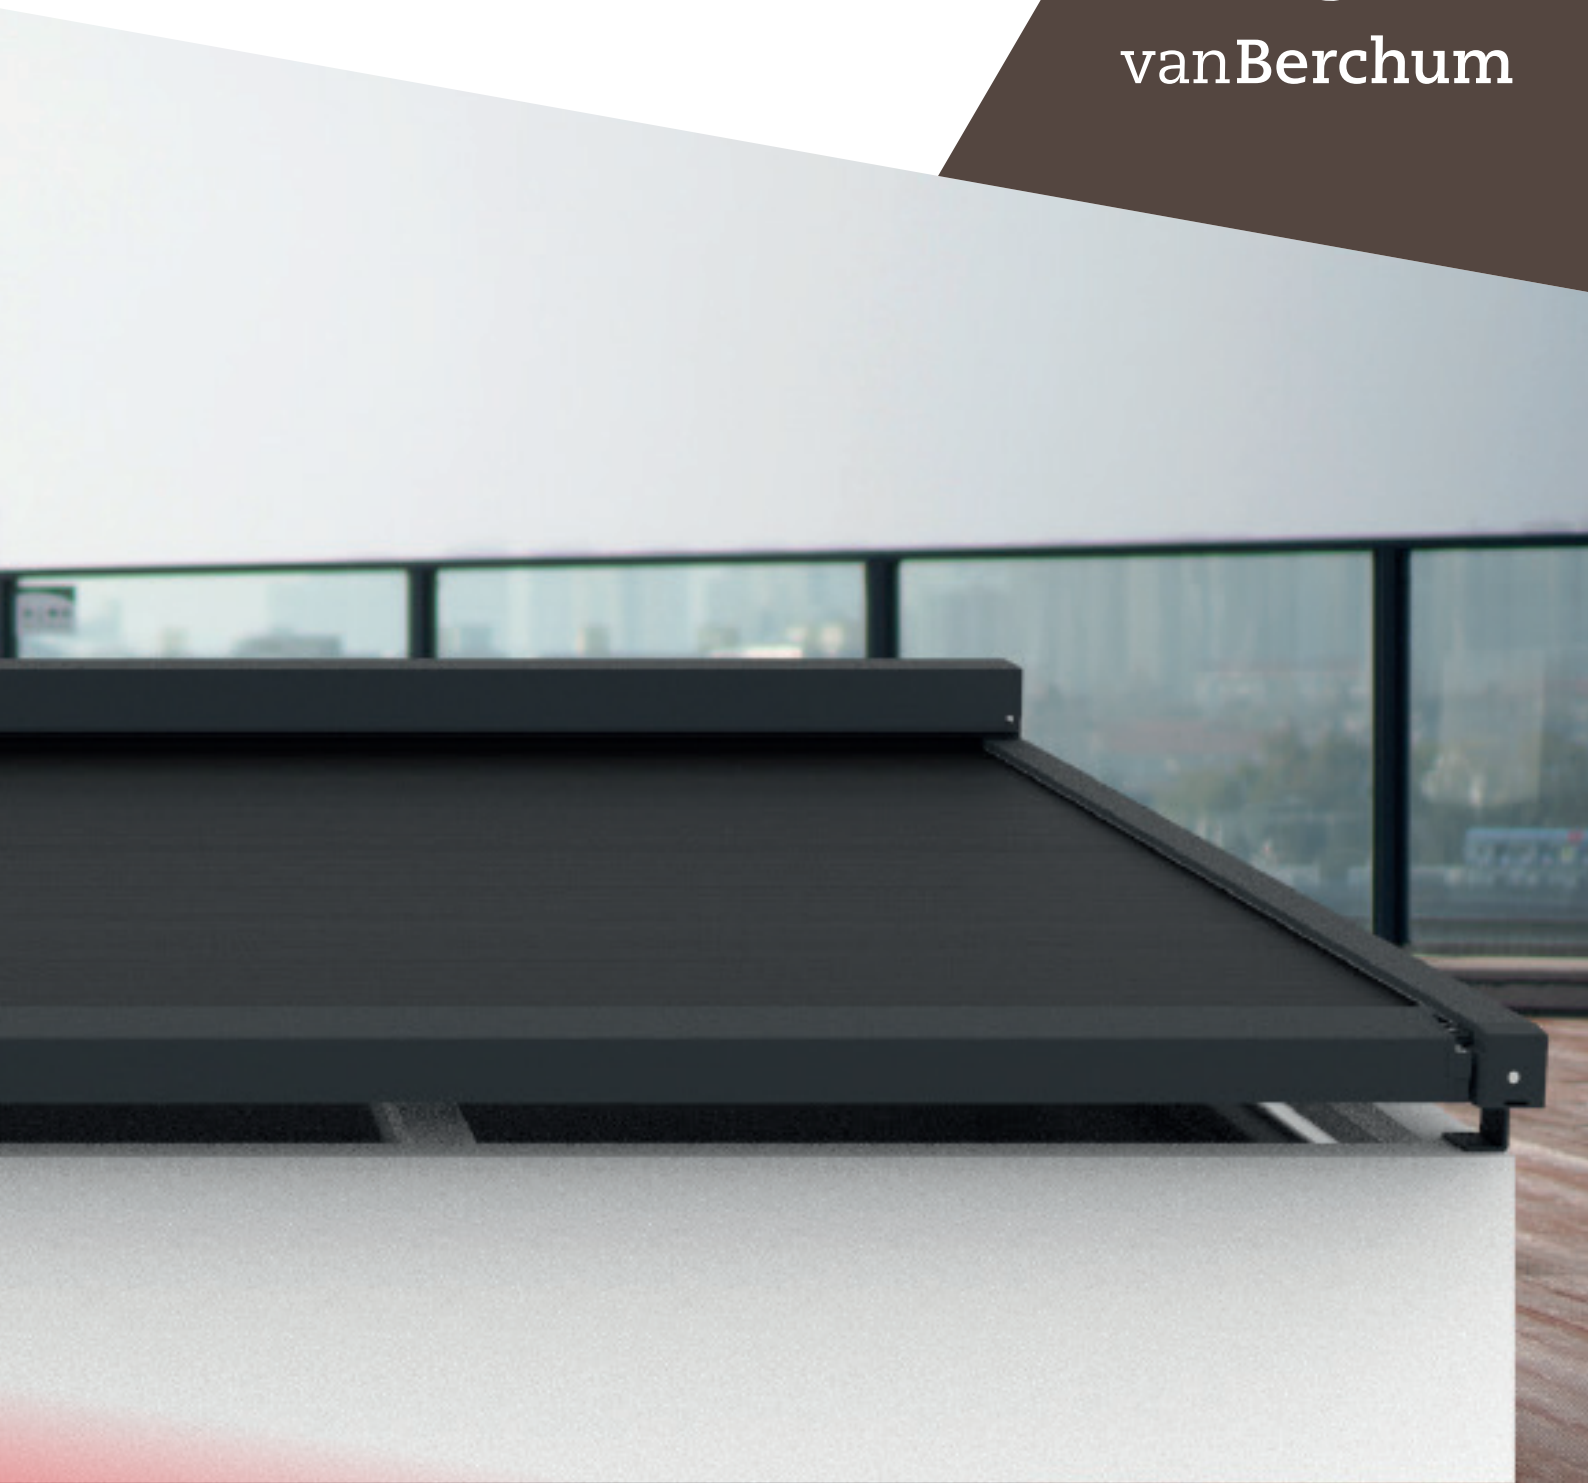

**Specialist in zonwering
voor binnen en buiten!**

vanBerchum

Solid Sky[®]
Lichtstraat zonwering

zonwering

buitenruimte

rolluiken & garagedeuren

comfort & duurzaam

SOLID SKY®

Lichtstraat zonwering

De SolidSky, in het bijzonder ontwikkeld voor lichtstraten. Deze zonwering herbergt dezelfde ritstechniek als onze bewezen SolidScreen producten. Dit maakt ook de SolidSky windvast én uiterst duurzaam.

Het bijzonder compacte design; de kast heeft een afmeting van 105 mm en de geleidersprofielen zijn extra slank, maken de SolidSky uniek in haar soort. Hierdoor is de algehele constructie een stuk lichter en opent/sluit de SolidSky een stuk stiller dan bij een gemiddelde lichtstraat zonwering, zonder aan kracht in te leveren. Dit alles maakt het tevens mogelijk de SolidSky met enkel 4 steunen te monteren, eenvoudig en effectief.

Kenmerken

- Speciaal ontwikkeld voor lichtstraten
- Bewezen SolidScreen techniek
- Compacte kast en behuizing
- Warmte- en lichtwerend
- Geluidsarme werking (speciaal ontwikkelde gasveer)
- Eenvoudige montage (d.m.v. 4 steunen)