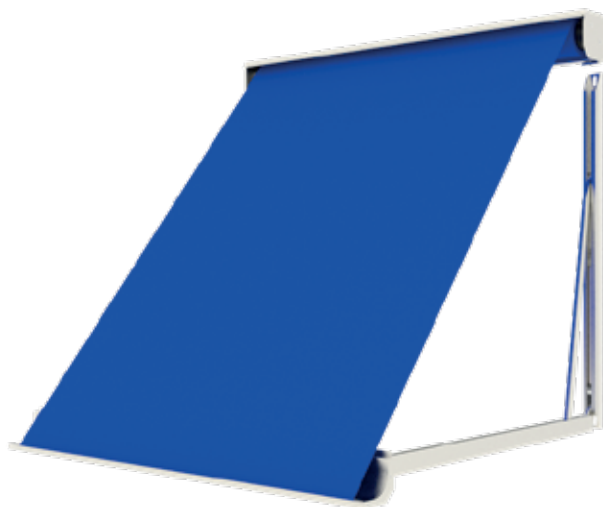

# Vista Elégance

De Vista Elégance, deze elegante zonwering is in 2 modellen verkrijgbaar. Beide hebben een uniek kenmerk en uiterlijk, maar zijn technisch identiek. De Vista Elégance 95 kenmerkt zich door de semi-cassette met vierkant design. De Vista Elégance 110 betreft een cassette met afgeschuind design (hierboven afgebeeld). Het uiterlijke kenmerk spreekt voor zich, het verschil in cassette heeft betrekking tot de mate van doekbescherming in gesloten stand. Een semi-cassette beschermt goed, een cassette beschermt volledig.

Door de variabele uitvalshoek is het scherm in vrijwel elke situatie te plaatsen. Gecombineerd met elektrische bediening is dit een zeer doeltreffende zonwering, voor zowel woningen als commerciële panden. Tevens is het scherm handmatig te bedienen. Standaard in 3 kleuren te verkrijgen, op aanvraag is echter iedere RAL-kleur mogelijk.

## Maximale afmetingen\*

	Breedte	Uitval
Vista Elégance 95 (semi-cassette)	4500 mm	1500 mm
Vista Elégance 110 (cassette)	6000 mm	1500 mm

*\*Bij gebruik van speciale armen beperkt aantal kleuren en afmetingen beschikbaar (vraag uw dealer naar de mogelijkheden).*