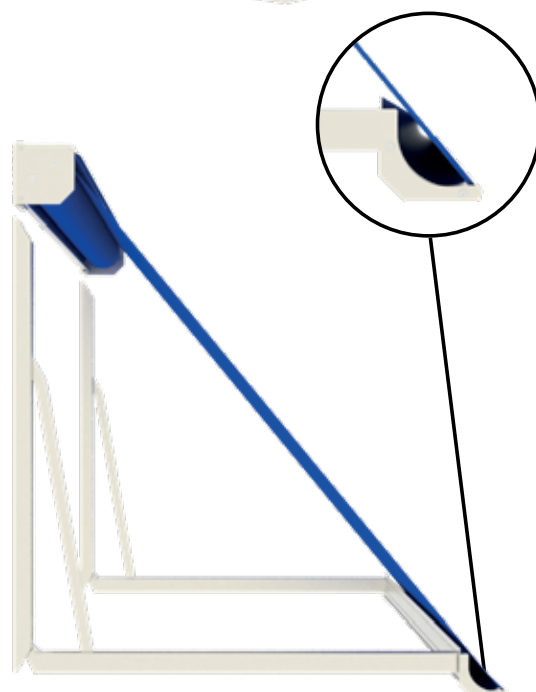

# Vista Elégance

De Vista Elégance, deze elegante zonwering is in 2 modellen verkrijgbaar. Beide hebben een uniek kenmerk en uiterlijk, maar zijn technisch identiek. De Vista Elégance 95 kenmerkt zich door de semi-cassette met vierkant design. De Vista Elégance 110 betreft een cassette met afgeschuind design (hierboven afgebeeld). Het uiterlijke kenmerk spreekt voor zich, het verschil in cassette heeft betrekking tot de mate van doekbescherming in gesloten stand. Een semi-cassette beschermt goed, een cassette beschermt volledig.

Door de variabele uitvalshoek is het scherm in vrijwel elke situatie te plaatsen. Gecombineerd met elektrische bediening is dit een zeer doeltreffende zonwering, voor zowel woningen als commerciële panden. Tevens is het scherm handmatig te bedienen. Standaard in 3 kleuren te verkrijgen, op aanvraag is echter iedere RAL-kleur mogelijk.

## Kenmerken

- Vrije zicht blijft behouden
- Keuze uit model 95 en 110
- Variabele uitvalshoek
- Beschikbaar met volant: Vista Elégance 110
- Beschikbaar met hand- of elektrische bediening

## Maximale afmetingen\*

	Breedte	Uitval
Vista Elégance 95 (semi-cassette)	4500 mm	1500 mm
Vista Elégance 110 (cassette)	6000 mm	1500 mm

*\*Bij gebruik van speciale armen beperkt aantal kleuren en afmetingen beschikbaar (vraag uw dealer naar de mogelijkheden).*